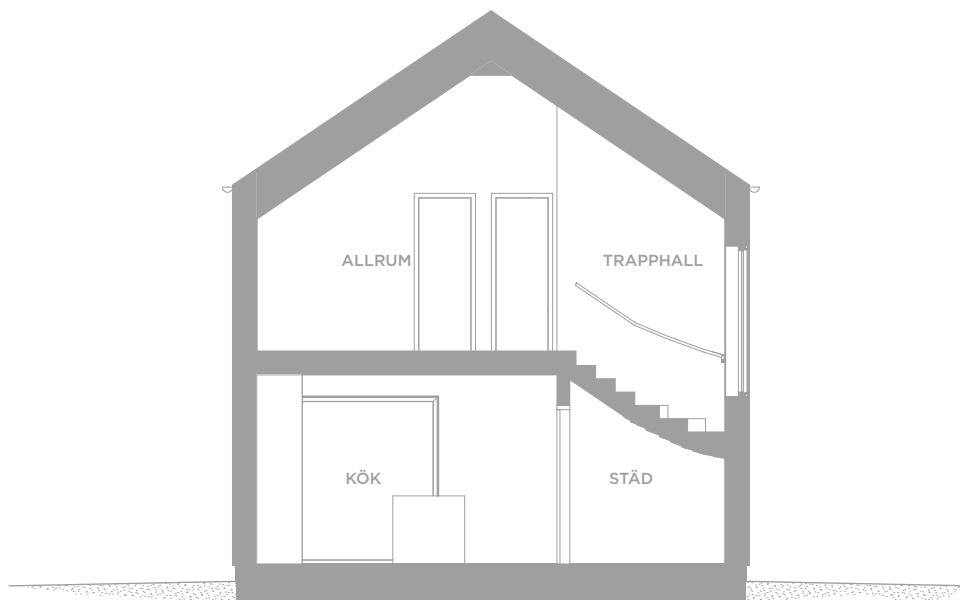

SEKTIONER

CM05 ca: 135 kvm

SEKTION CM05

LÄNGDSEKTION CM05

Rumshöjd är ca 2 500 mm nedre plan. Övre plan sluttande tak.
Skallinjalen gäller sektioner. Kök i sektion är endast illustrativ.

Reservation för eventuella ändringar och tryckfel förbehålls.