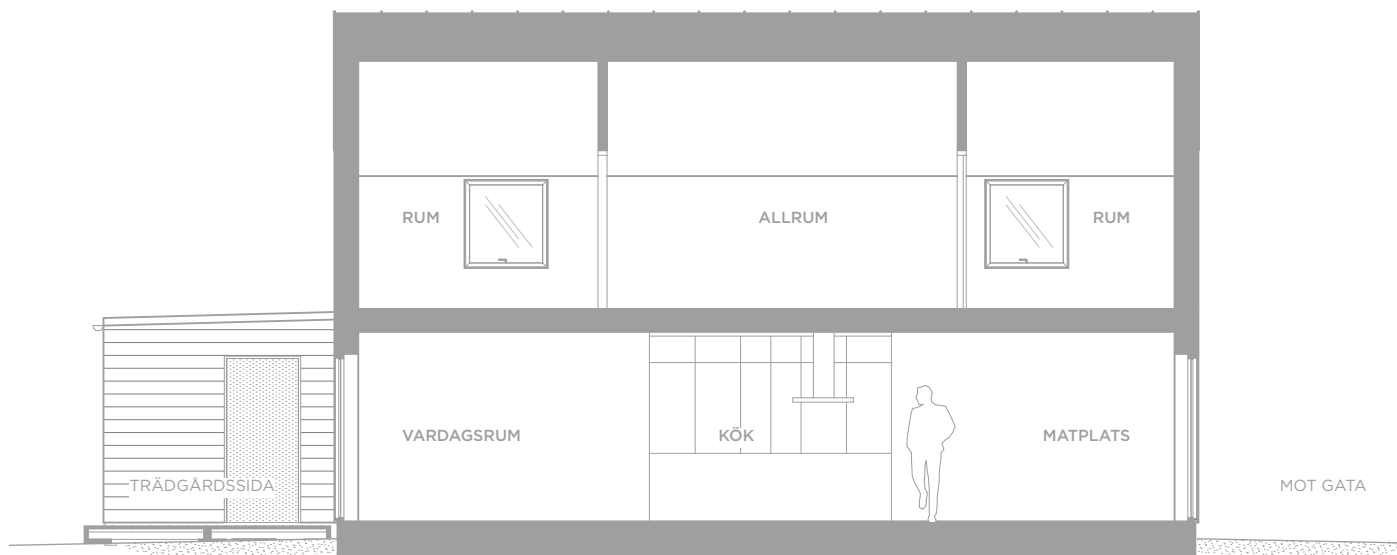

SEKTIONER

CM05 ca: 135 kvm

SEKTION CM05

LÄNGDSEKTION CM05

Rumshöjd är ca 2 500 mm nedre plan. Övre plan sluttande tak.
Skallinjalen gäller sektioner. Kök i sektion är endast illustrativ.

Reservation för eventuella ändringar och tryckfel förbehålls.