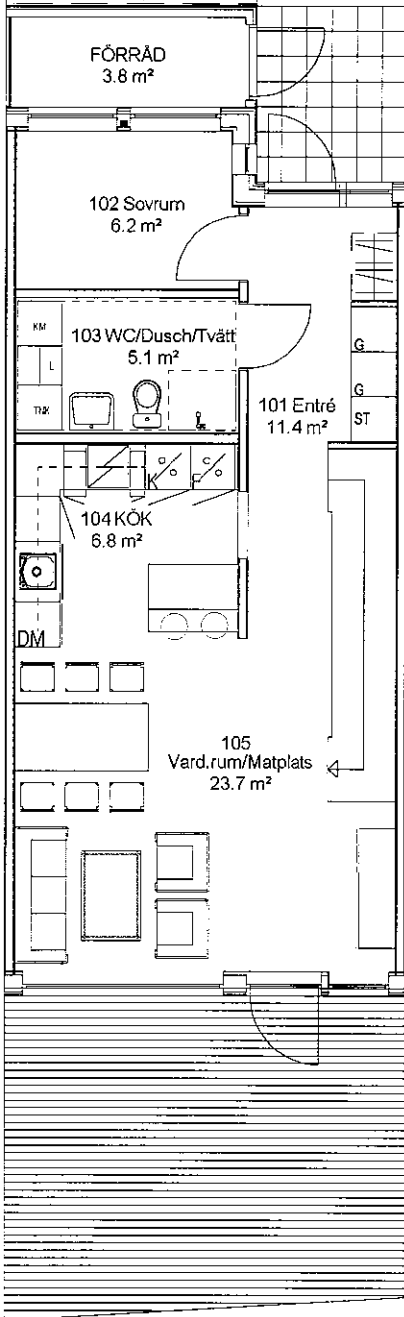

HUS 4

BRA BYGG i Norden AB/Dilum AB

Två plan, 5-6 RoK, 112m²
Tomt 120 m²

NYA BOSTÄDER PROJEKT SLÄGGAN, RÅÅ - 2023

BILPLATS

PLAN 1 - Rumshöjd 3000

PLAN 2 - Rumshöjd 2700

Mindre avvikelser i planlösningen
kan förekomma.

- | | | | |
|--|------------|----------|---------------------------------|
| K | Kylskåp | Överskåp | |
| F | Frys-skåp | TNK | Teknikskåp |
| DM | Diskmaskin | G | Garderob |
| Induktionshäll/inbyggnadsugn
i bänkskåp inunder | | ST | Städskåp |
| | | KM | Kombimaskin - Tvätt/Torktumlare |
| | | L | Linneskåp |