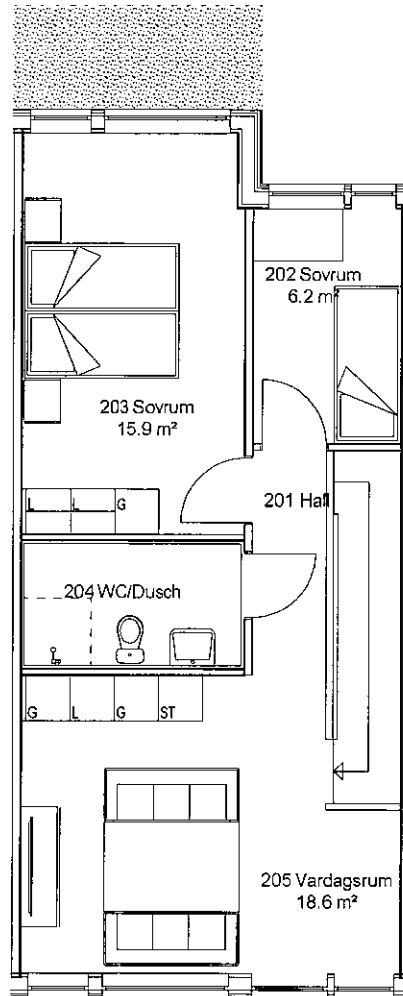

HUS 4

BRA BYGG i Norden AB/Dilum AB

Två plan, 5-6 RoK, 112m²
Tomt 120 m²

NYA BOSTÄDER PROJEKT SLÄGGAN, RÅÅ - 2023

BILPLATS

PLAN 1 - Rumshöjd 3000

PLAN 2 - Rumshöjd 2700

Mindre avvikelser i planlösningen
kan förekomma.

- | | | | |
|--|------------|----------|---------------------------------|
| K | Kylskåp | Överskåp | |
| F | Frys-skåp | TNK | Teknikskåp |
| DM | Diskmaskin | G | Garderob |
| Induktionshäll/inbyggnadsugn
i bänkskåp inunder | | ST | Städskåp |
| | | KM | Kombimaskin - Tvätt/Torktumlare |
| | | L | Linneskåp |