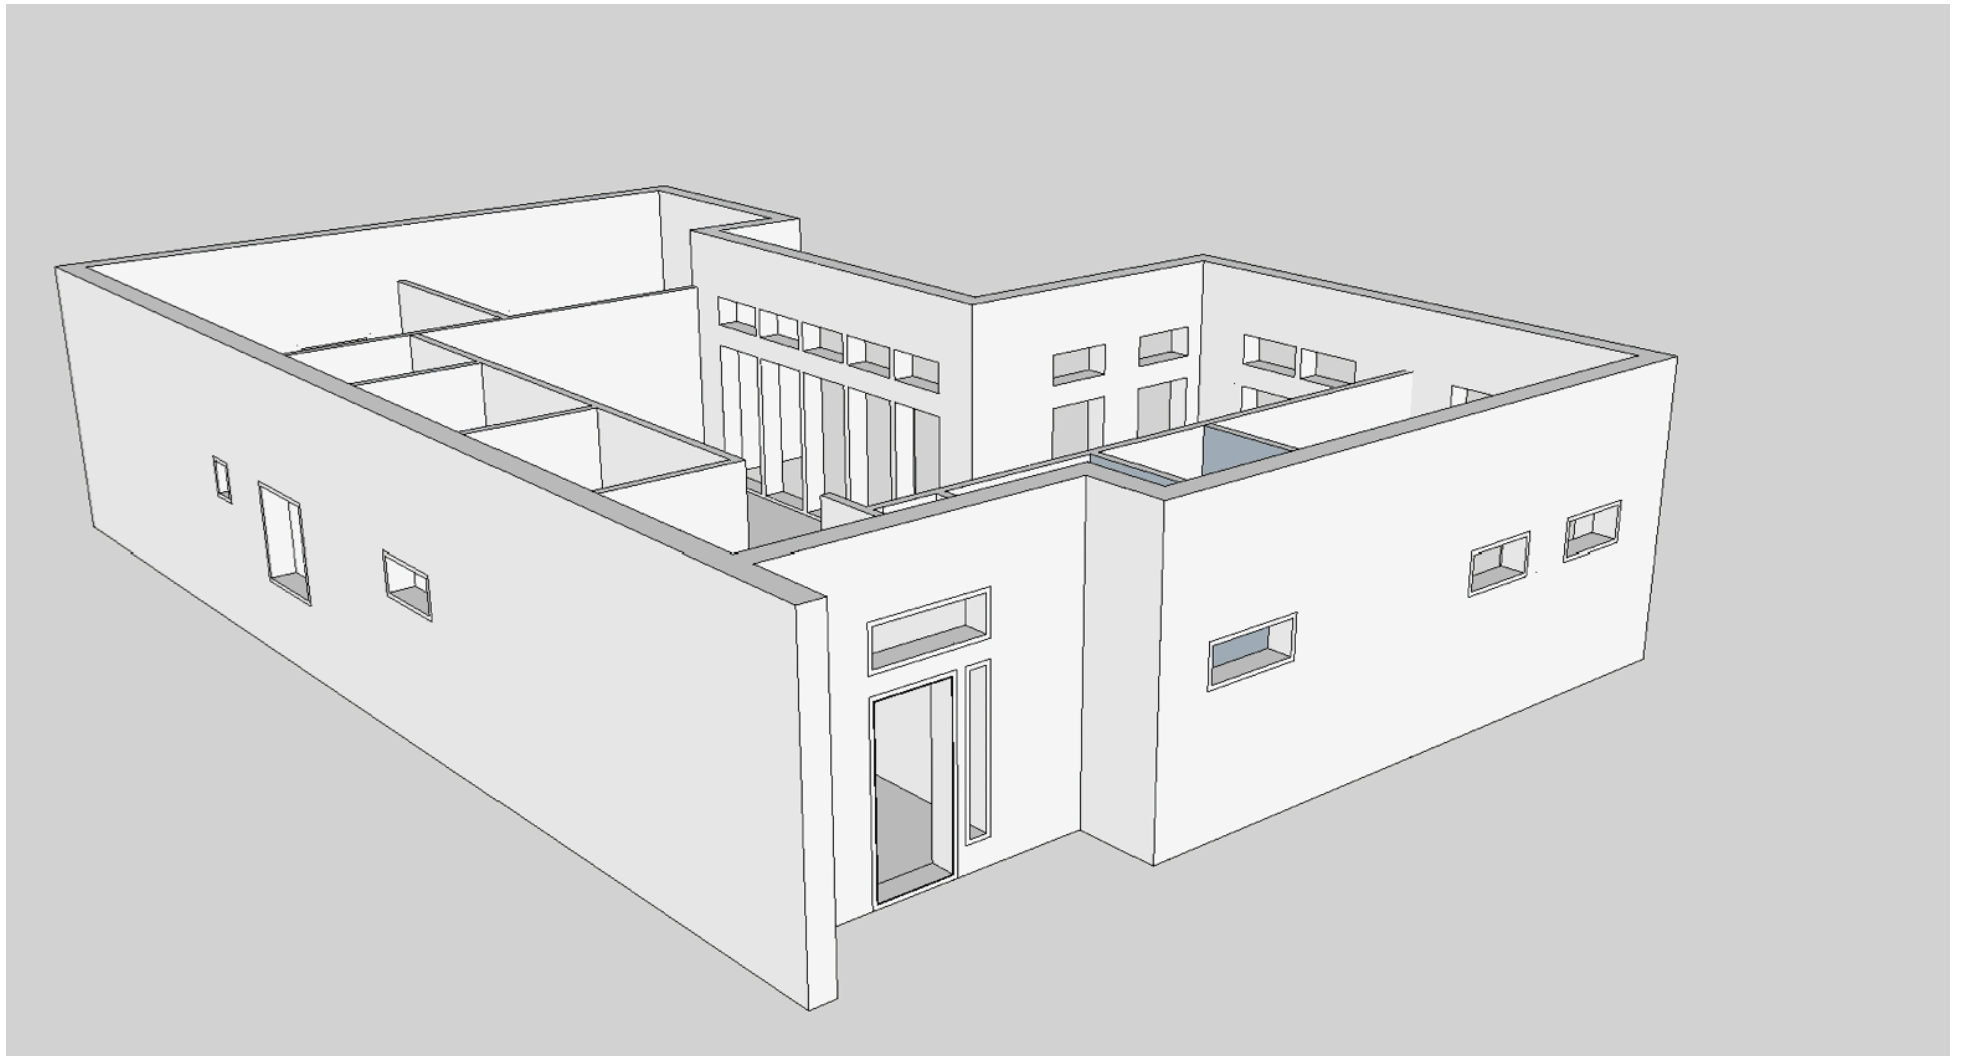

ENPLANSVILLA CA 140 KVM - TJÖRRÖD 7:145

Svagt lutande tak. Lutning åt öster.

2800 mm

3600 mm