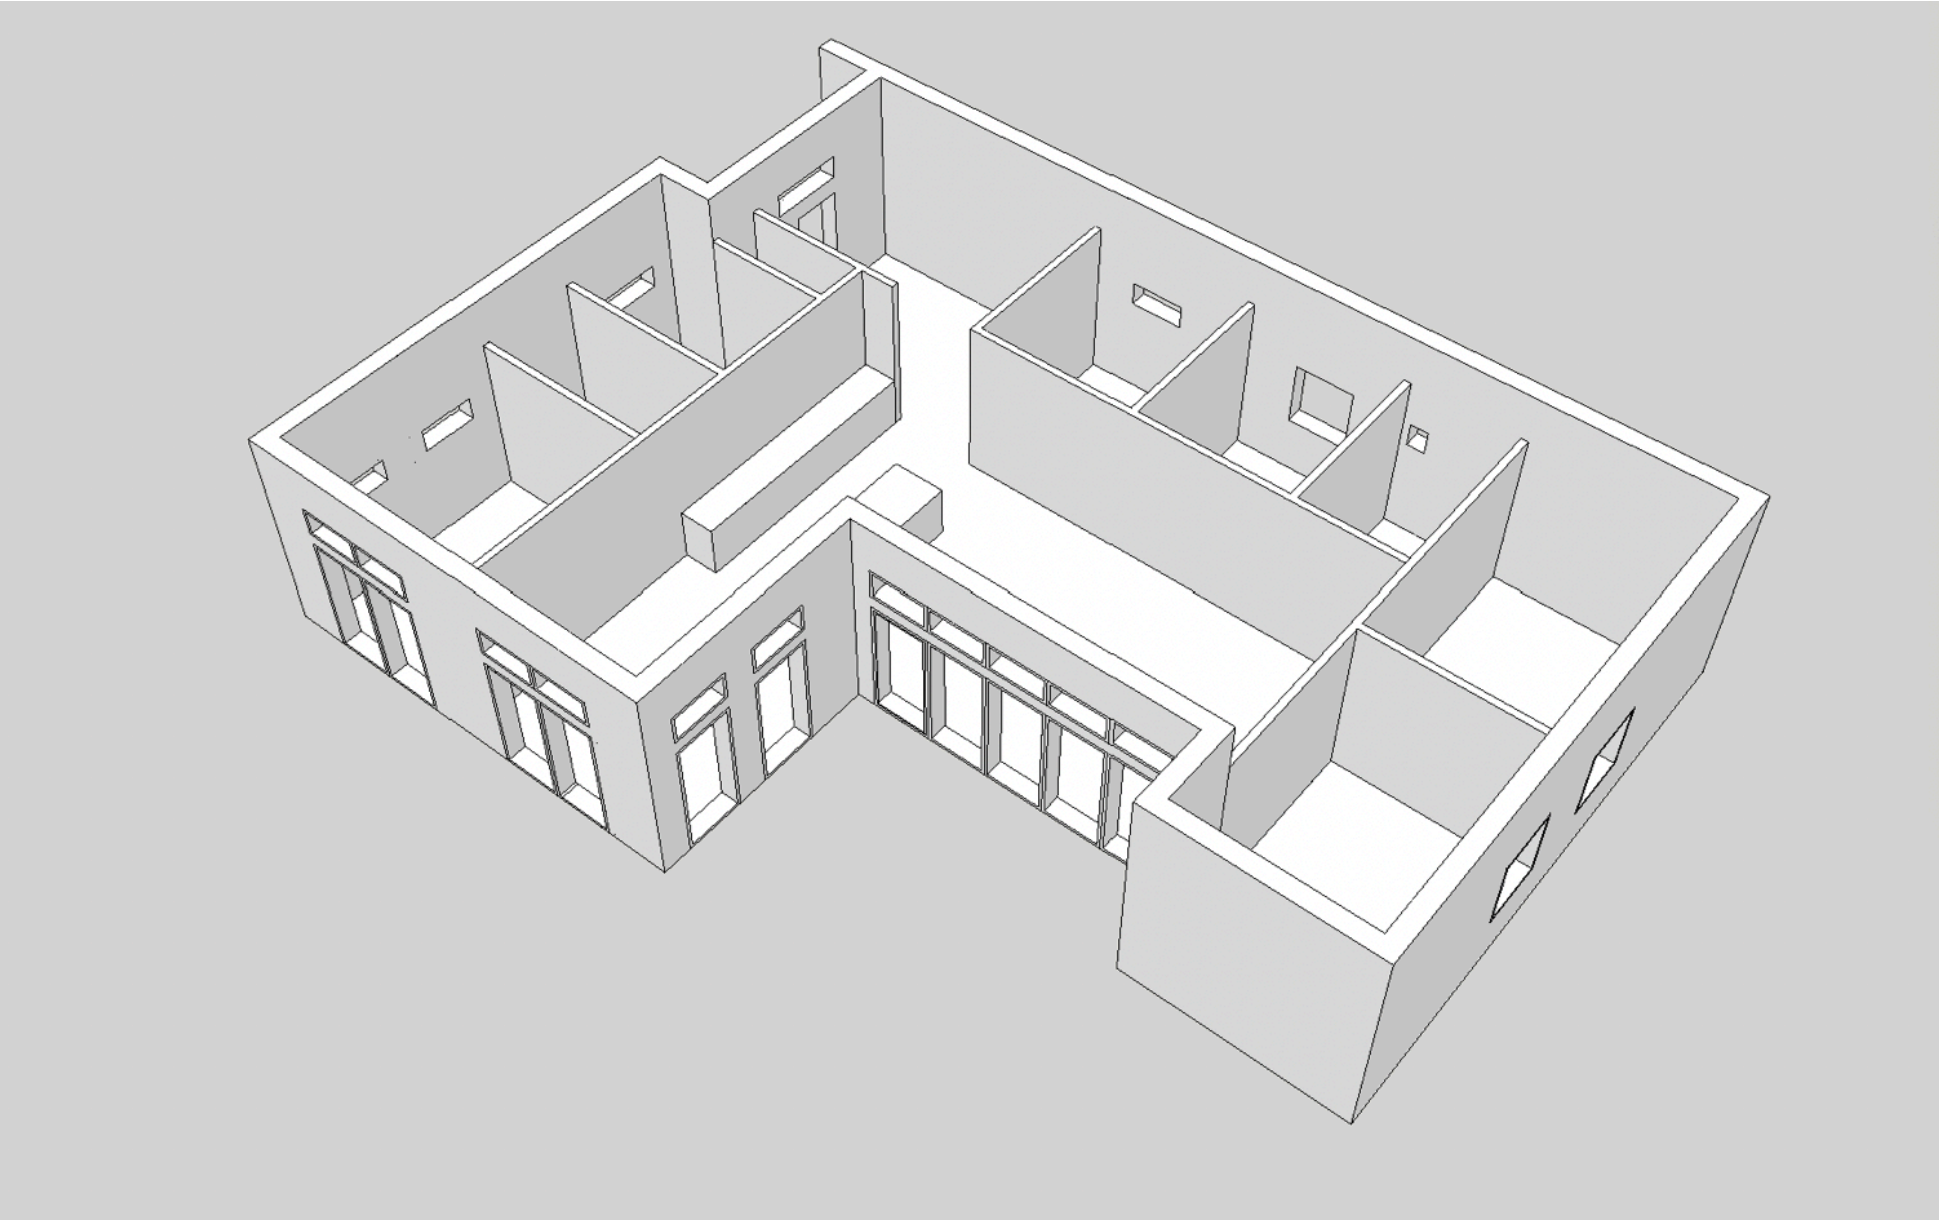

ENPLANSVILLA CA 140 KVM - TJÖRRÖD 7:145

Svagt lutande tak. Lutning åt öster.

2800 mm

3600 mm