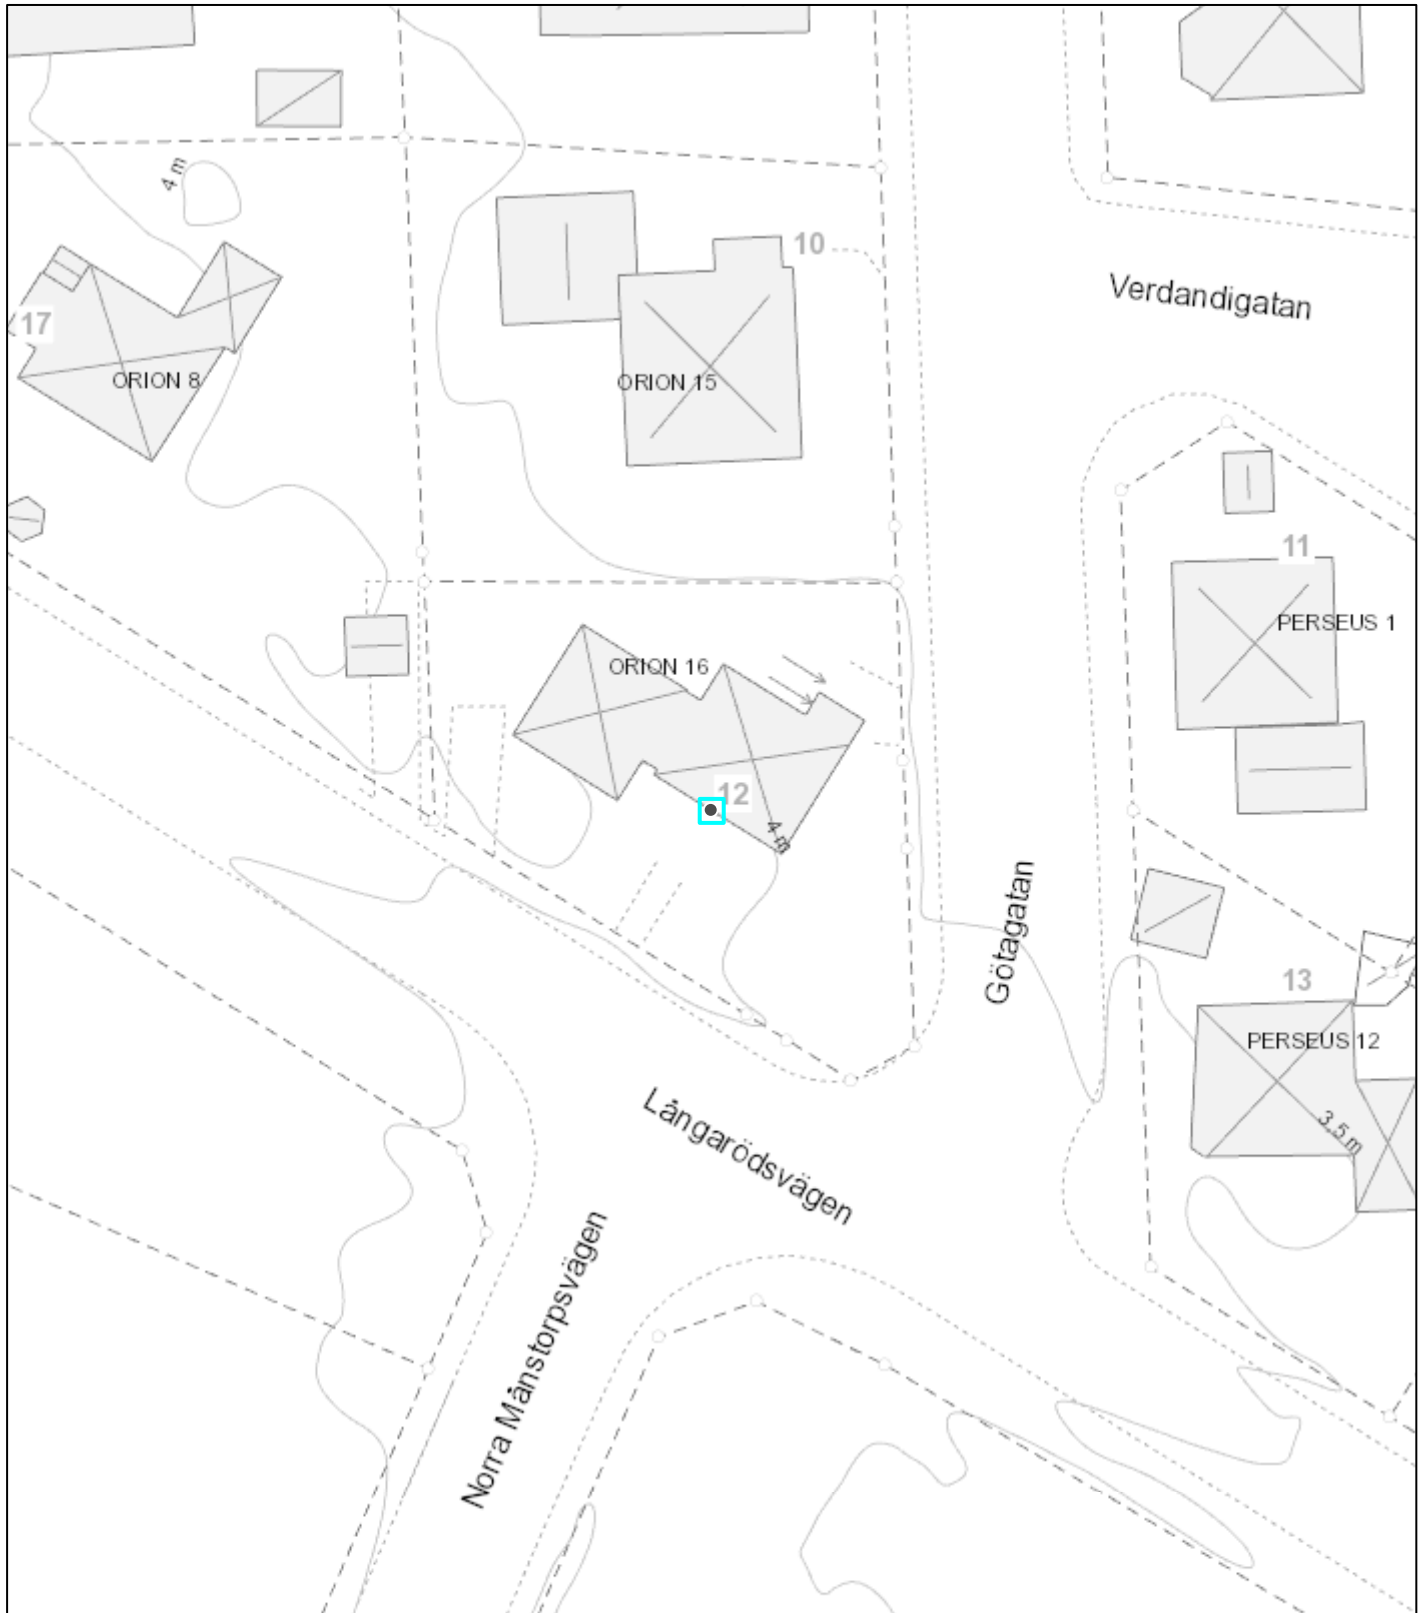

HÖGANÄS
KOMMUN

SITUATIONSPLAN

Gäller för fastighet: Test

Utskrifts datum: 2024-10-14

Koordinatsystem: SWEREF99 13 30

OBS! Kartan har ingen rättsverkan, du kan alltså INTE se exakta gränser i denna karttjänst eller situationsplan.

Skala i utskriftsformat A4: 1:400

© Geodataavdelningen, HÖGANÄS KOMMUN