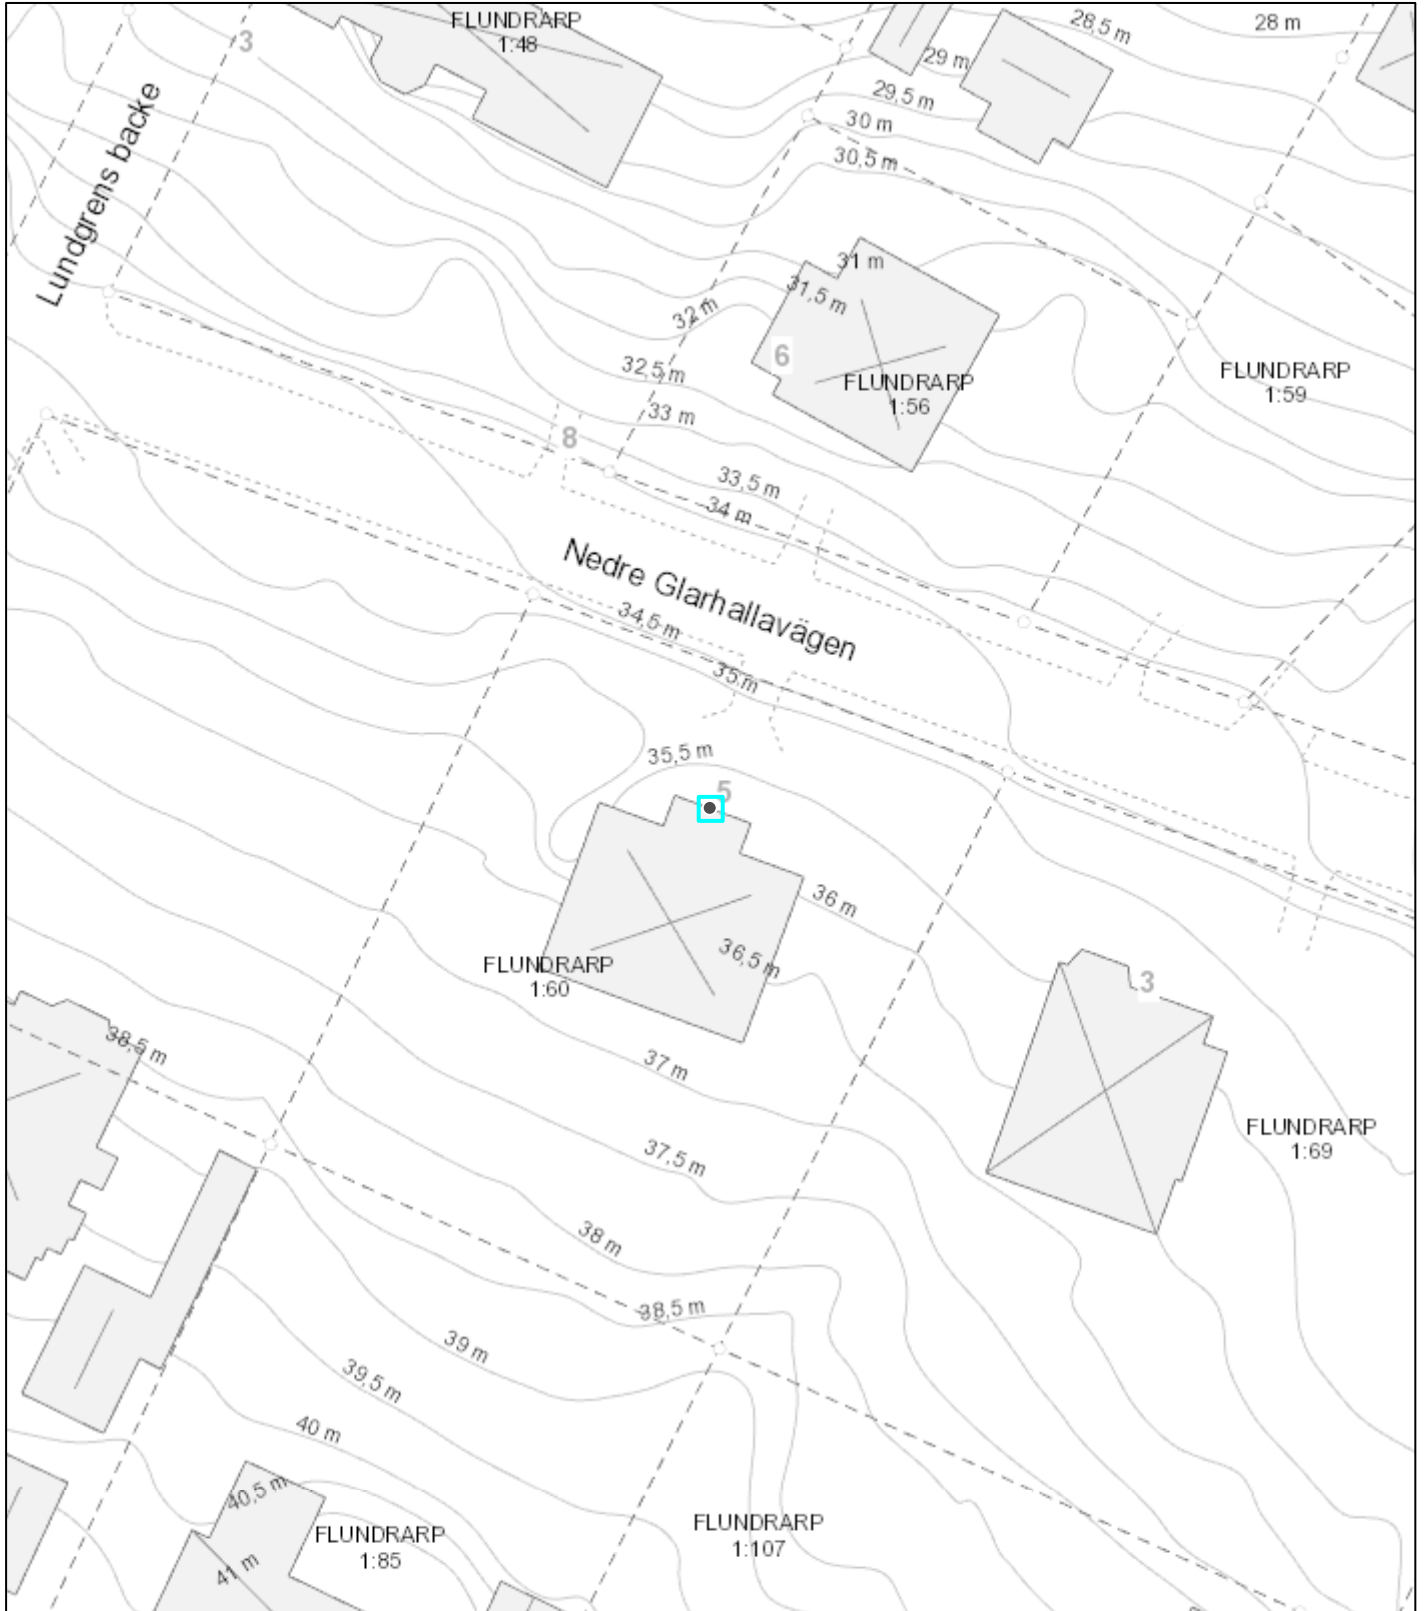

HÖGANÄS
KOMMUN

SITUATIONSPLAN

Gäller för fastighet: Test

Utskrifts datum: 2025-02-20

Koordinatsystem: SWEREF99 13 30

OBS! Kartan har ingen rättsverkan, du kan alltså INTE se exakta gränser i denna karttjänst eller situationsplan.

Skala i utskriftsformat A4: 1:400

© Geodataavdelningen, HÖGANÄS KOMMUN