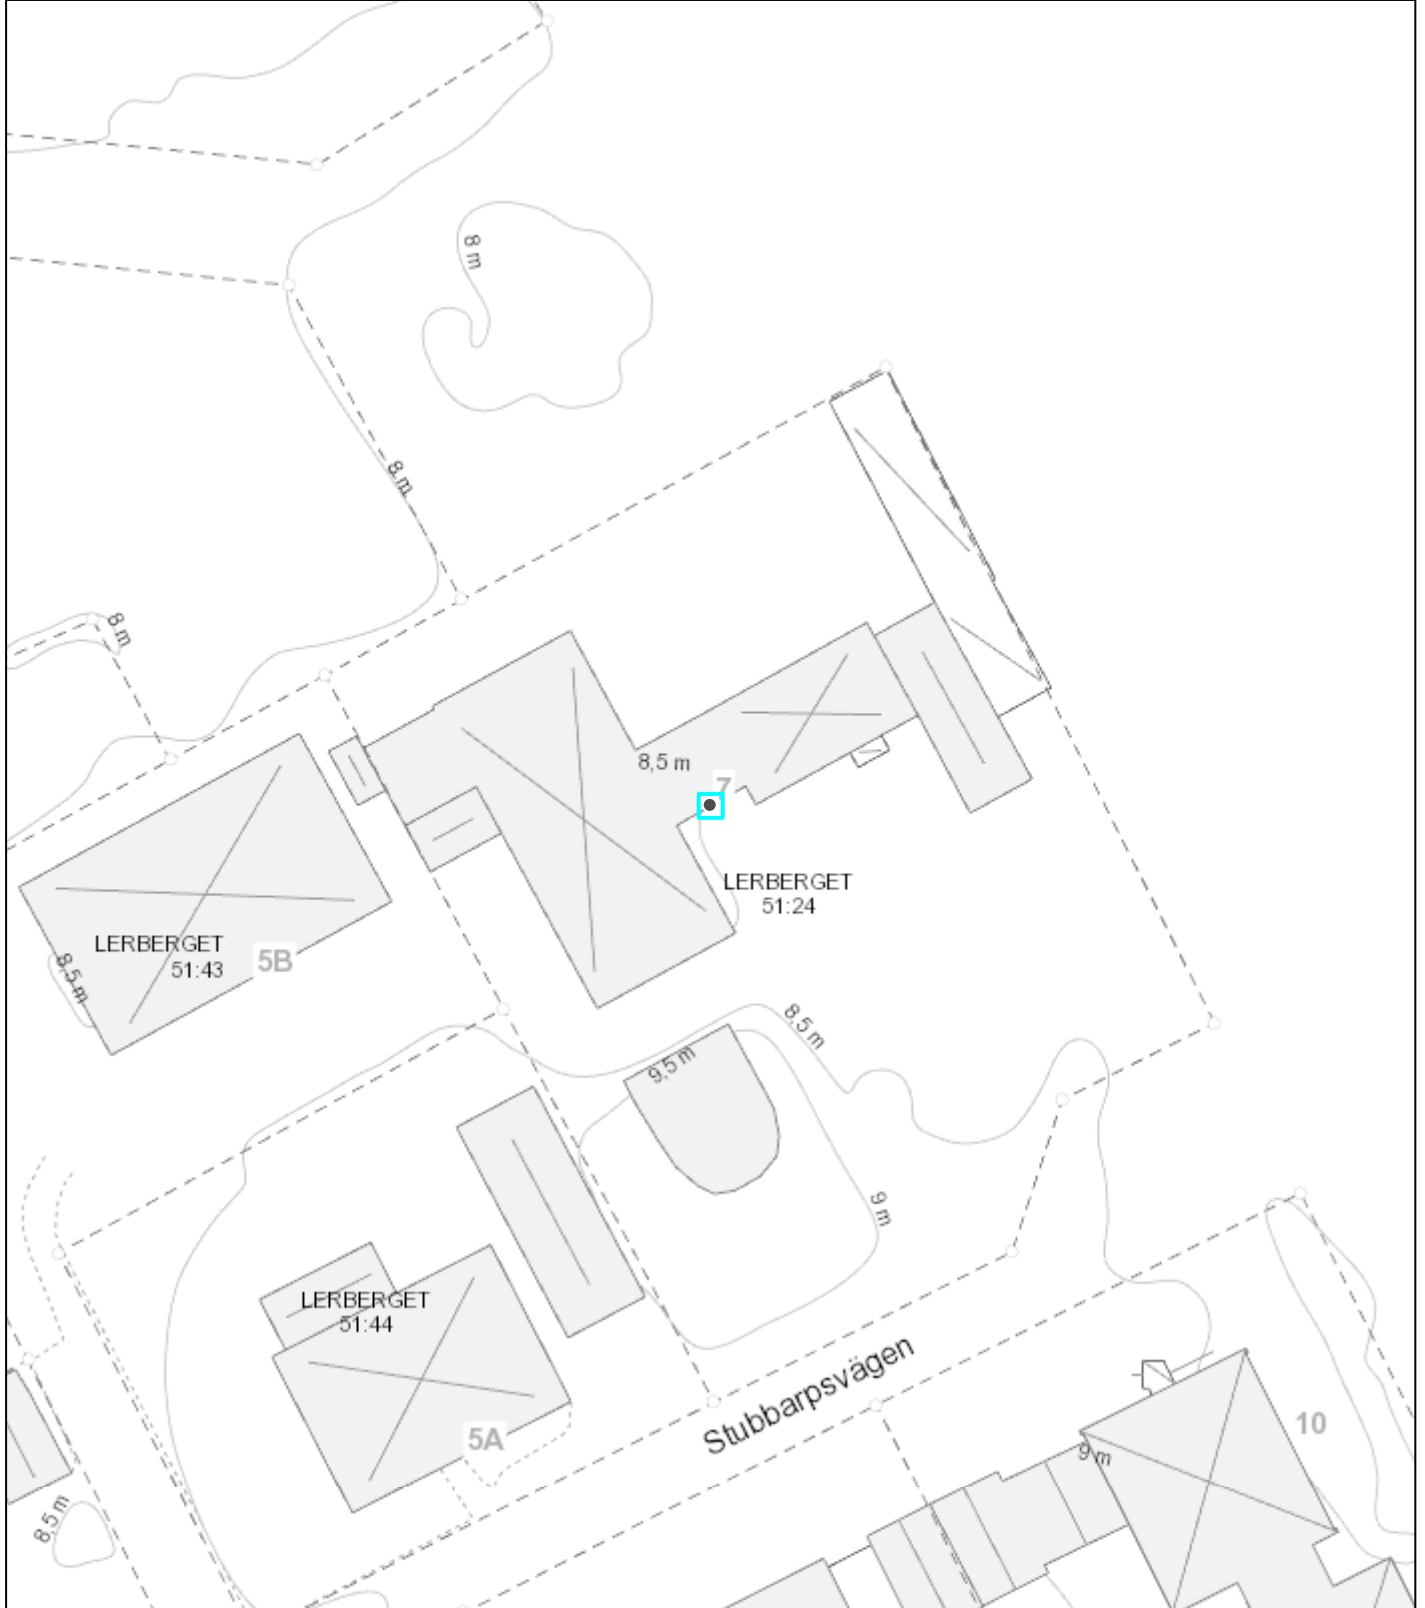

HÖGANÄS
KOMMUN

SITUATIONSPLAN

Gäller för fastighet: Test

Utskrifts datum: 2025-03-05

Koordinatsystem: SWEREF99 13 30

OBS! Kartan har ingen rättsverkan, du kan alltså INTE se exakta gränser i denna karttjänst eller situationsplan.

Skala i utskriftsformat A4: 1:400

0 0,005 0,01 0,02 km

© Geodataavdelningen, HÖGANÄS KOMMUN