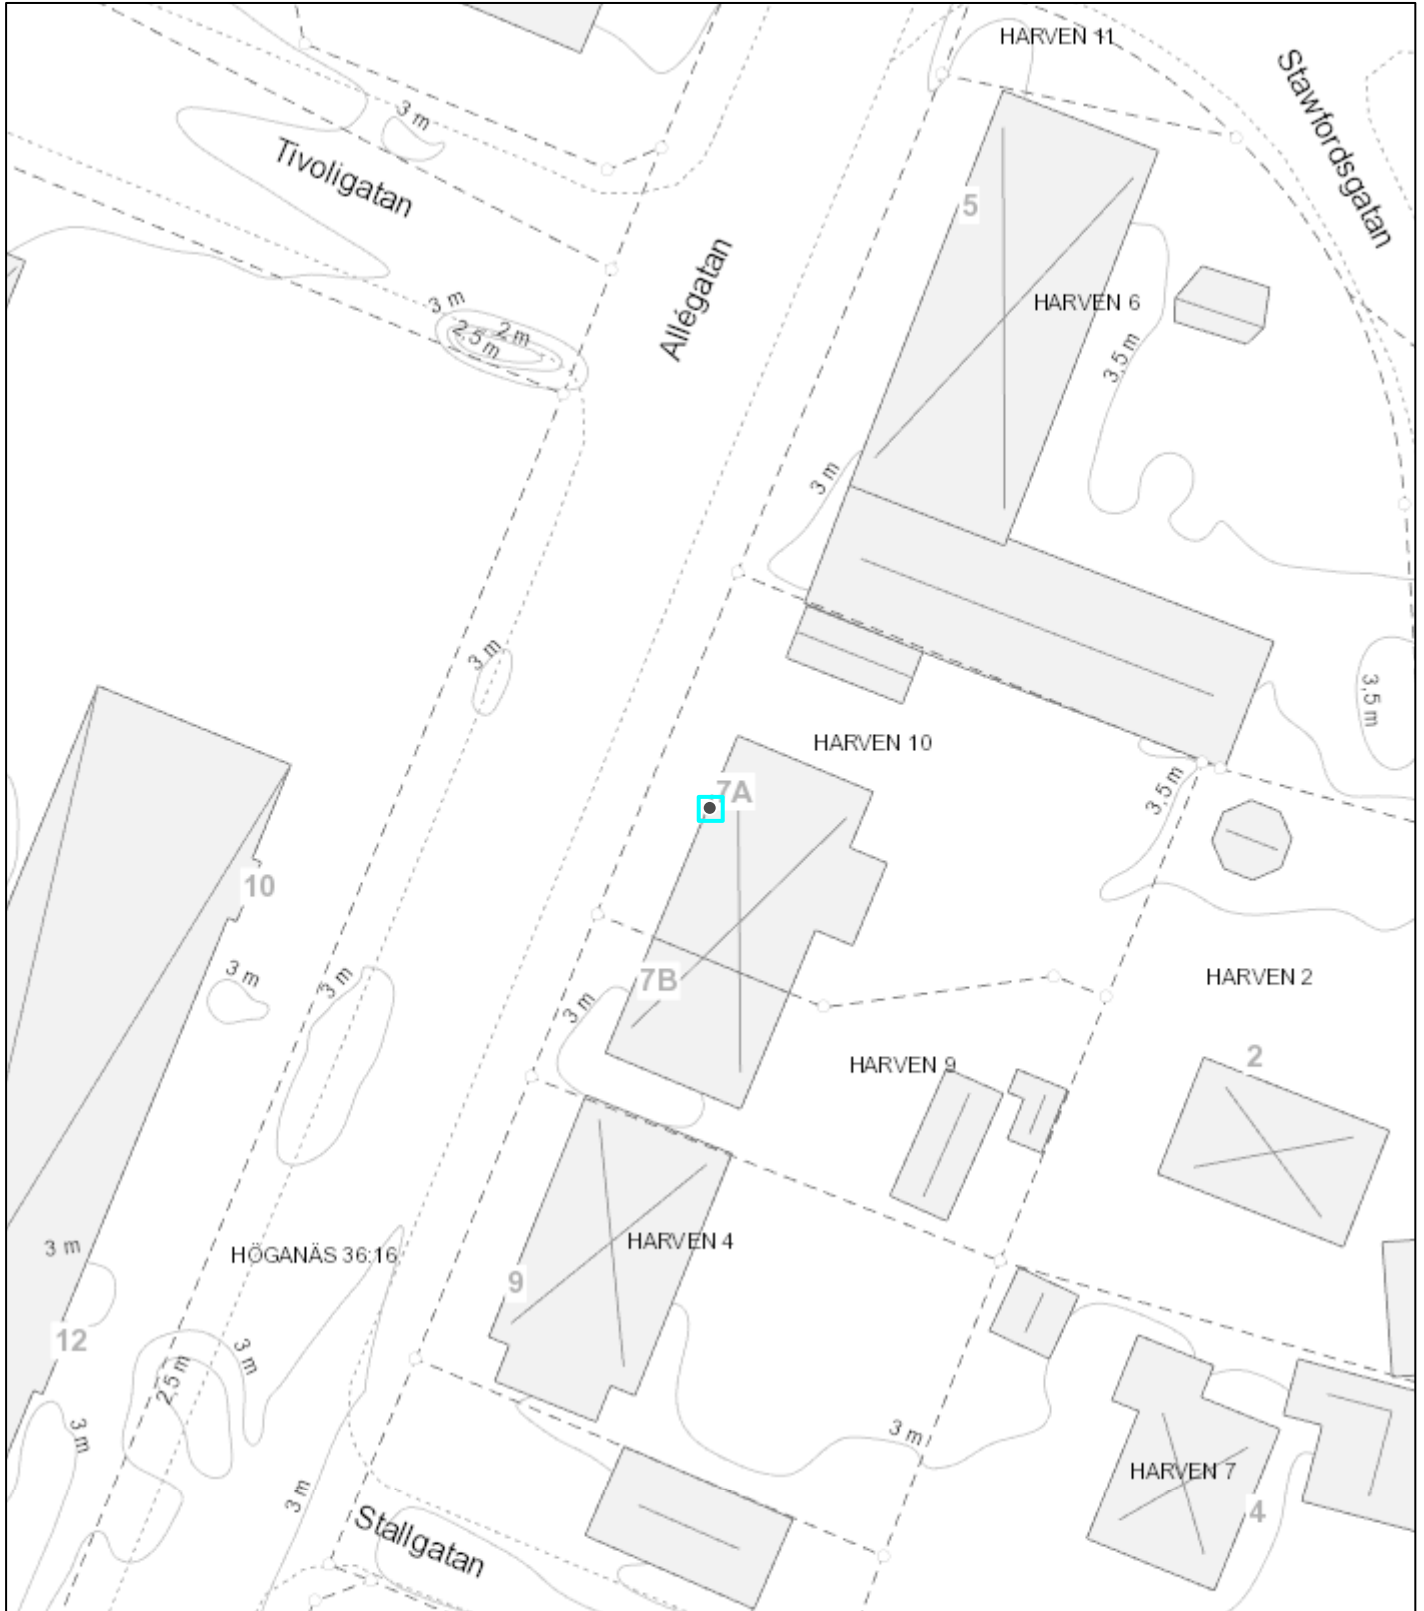

# SITUATIONSPLAN

Gäller för fastighet: Test

Utskrifts datum: 2025-03-17

Koordinatsystem: SWEREF99 13 30

OBS! Kartan har ingen rättsverkan, du kan alltså INTE se exakta gränser i denna karttjänst eller situationsplan.

Skala i utskriftsformat A4: 1:400

© Geodataavdelningen, HÖGANÄS KOMMUN