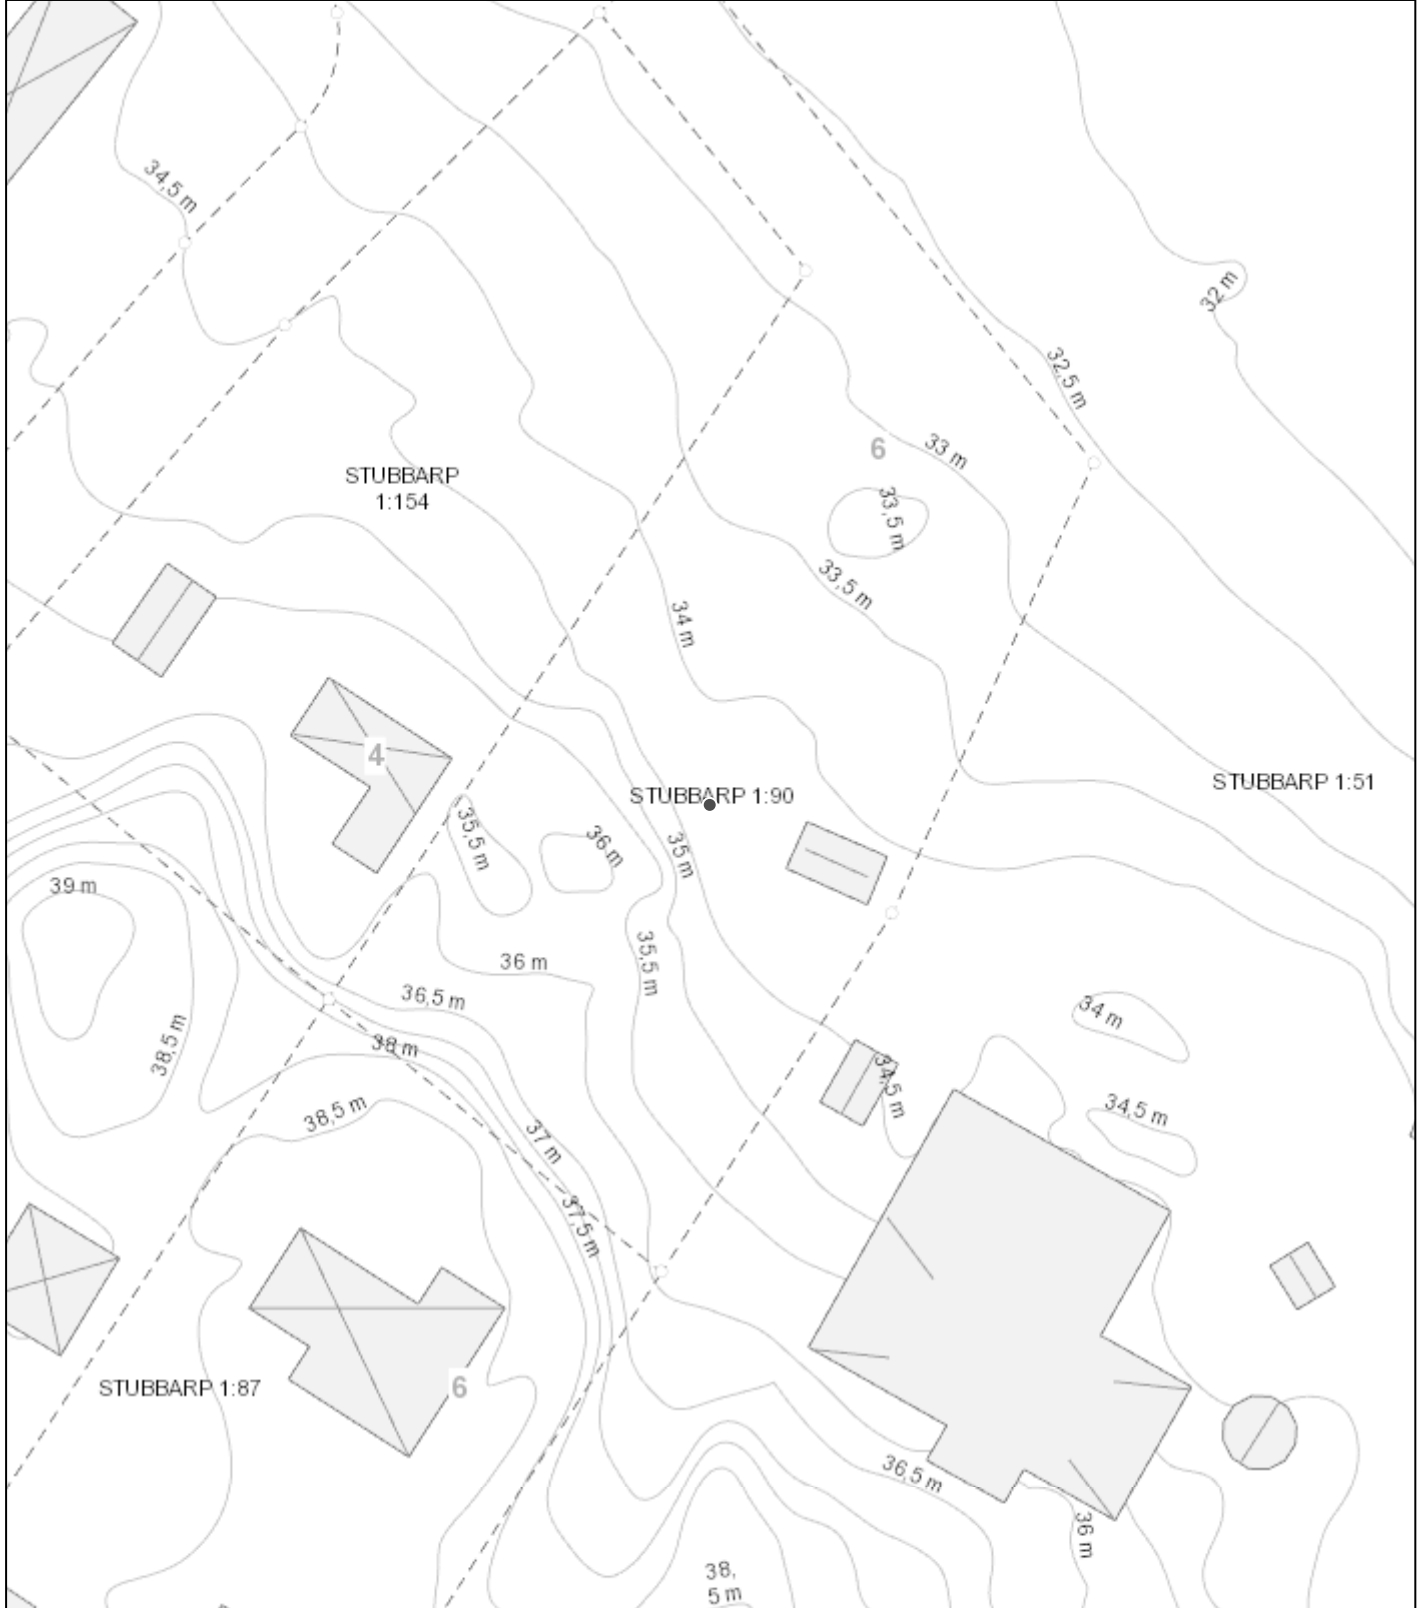

HÖGANÄS
KOMMUN

SITUATIONSPLAN

Gäller för fastighet: Test

Utskrifts datum: 2025-03-19

Koordinatsystem: SWEREF99 13 30

OBS! Kartan har ingen rättsverkan, du kan alltså INTE se exakta gränser i denna karttjänst eller situationsplan.

Skala i utskriftsformat A4: 1:400

© Geodataavdelningen, HÖGANÄS KOMMUN